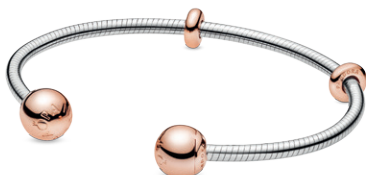

Sterling Silver, Decorative Butterfly, Clear CZ
16 cm, 17 cm, 18 cm, 19 cm, 20 cm, 21 cm, 23 cm
\$ 90 / 597929CZ

Sterling Silver
16 cm, 17 cm, 18 cm, 19 cm, 20 cm, 21 cm, 23 cm
\$ 65 / 598816COO

NEW

– Classic Bracelets –

Three-Link Bangle,
Sterling Silver & Pandora Shine™
17 cm, 19 cm, 21 cm
\$ 125 / 568757COO

Three-Link Bangle,
Sterling Silver & Pandora Rose™
17 cm, 19 cm, 21 cm
\$ 115 / 588143

– Mesh Bracelets –

Sterling Silver Mesh Bracelet
17 cm, 19 cm, 21 cm
\$ 65 / 596543

Pandora Rose™ Mesh Bracelet
17 cm, 19 cm, 21 cm
\$ 175 / 586543

Pandora Shine™ Mesh Bracelet
17 cm, 19 cm
\$ 200 / 568754COO

– Bangles –

Sterling Silver Open Bangle
16 cm, 17.5 cm, 19 cm, 20.5 cm
\$ 80 / 596477

Pandora Rose™ Open Bangle
16 cm, 17.5 cm, 19 cm, 20.5 cm
\$ 200 / 586477

Sterling Silver
Snake Chain Style Open Bangle
16 cm, 17.5 cm, 19 cm
\$ 80 / 598291

Pandora Shine™
Snake Chain Style Open Bangle
16 cm, 17.5 cm, 19 cm
\$ 125 / 568733COO